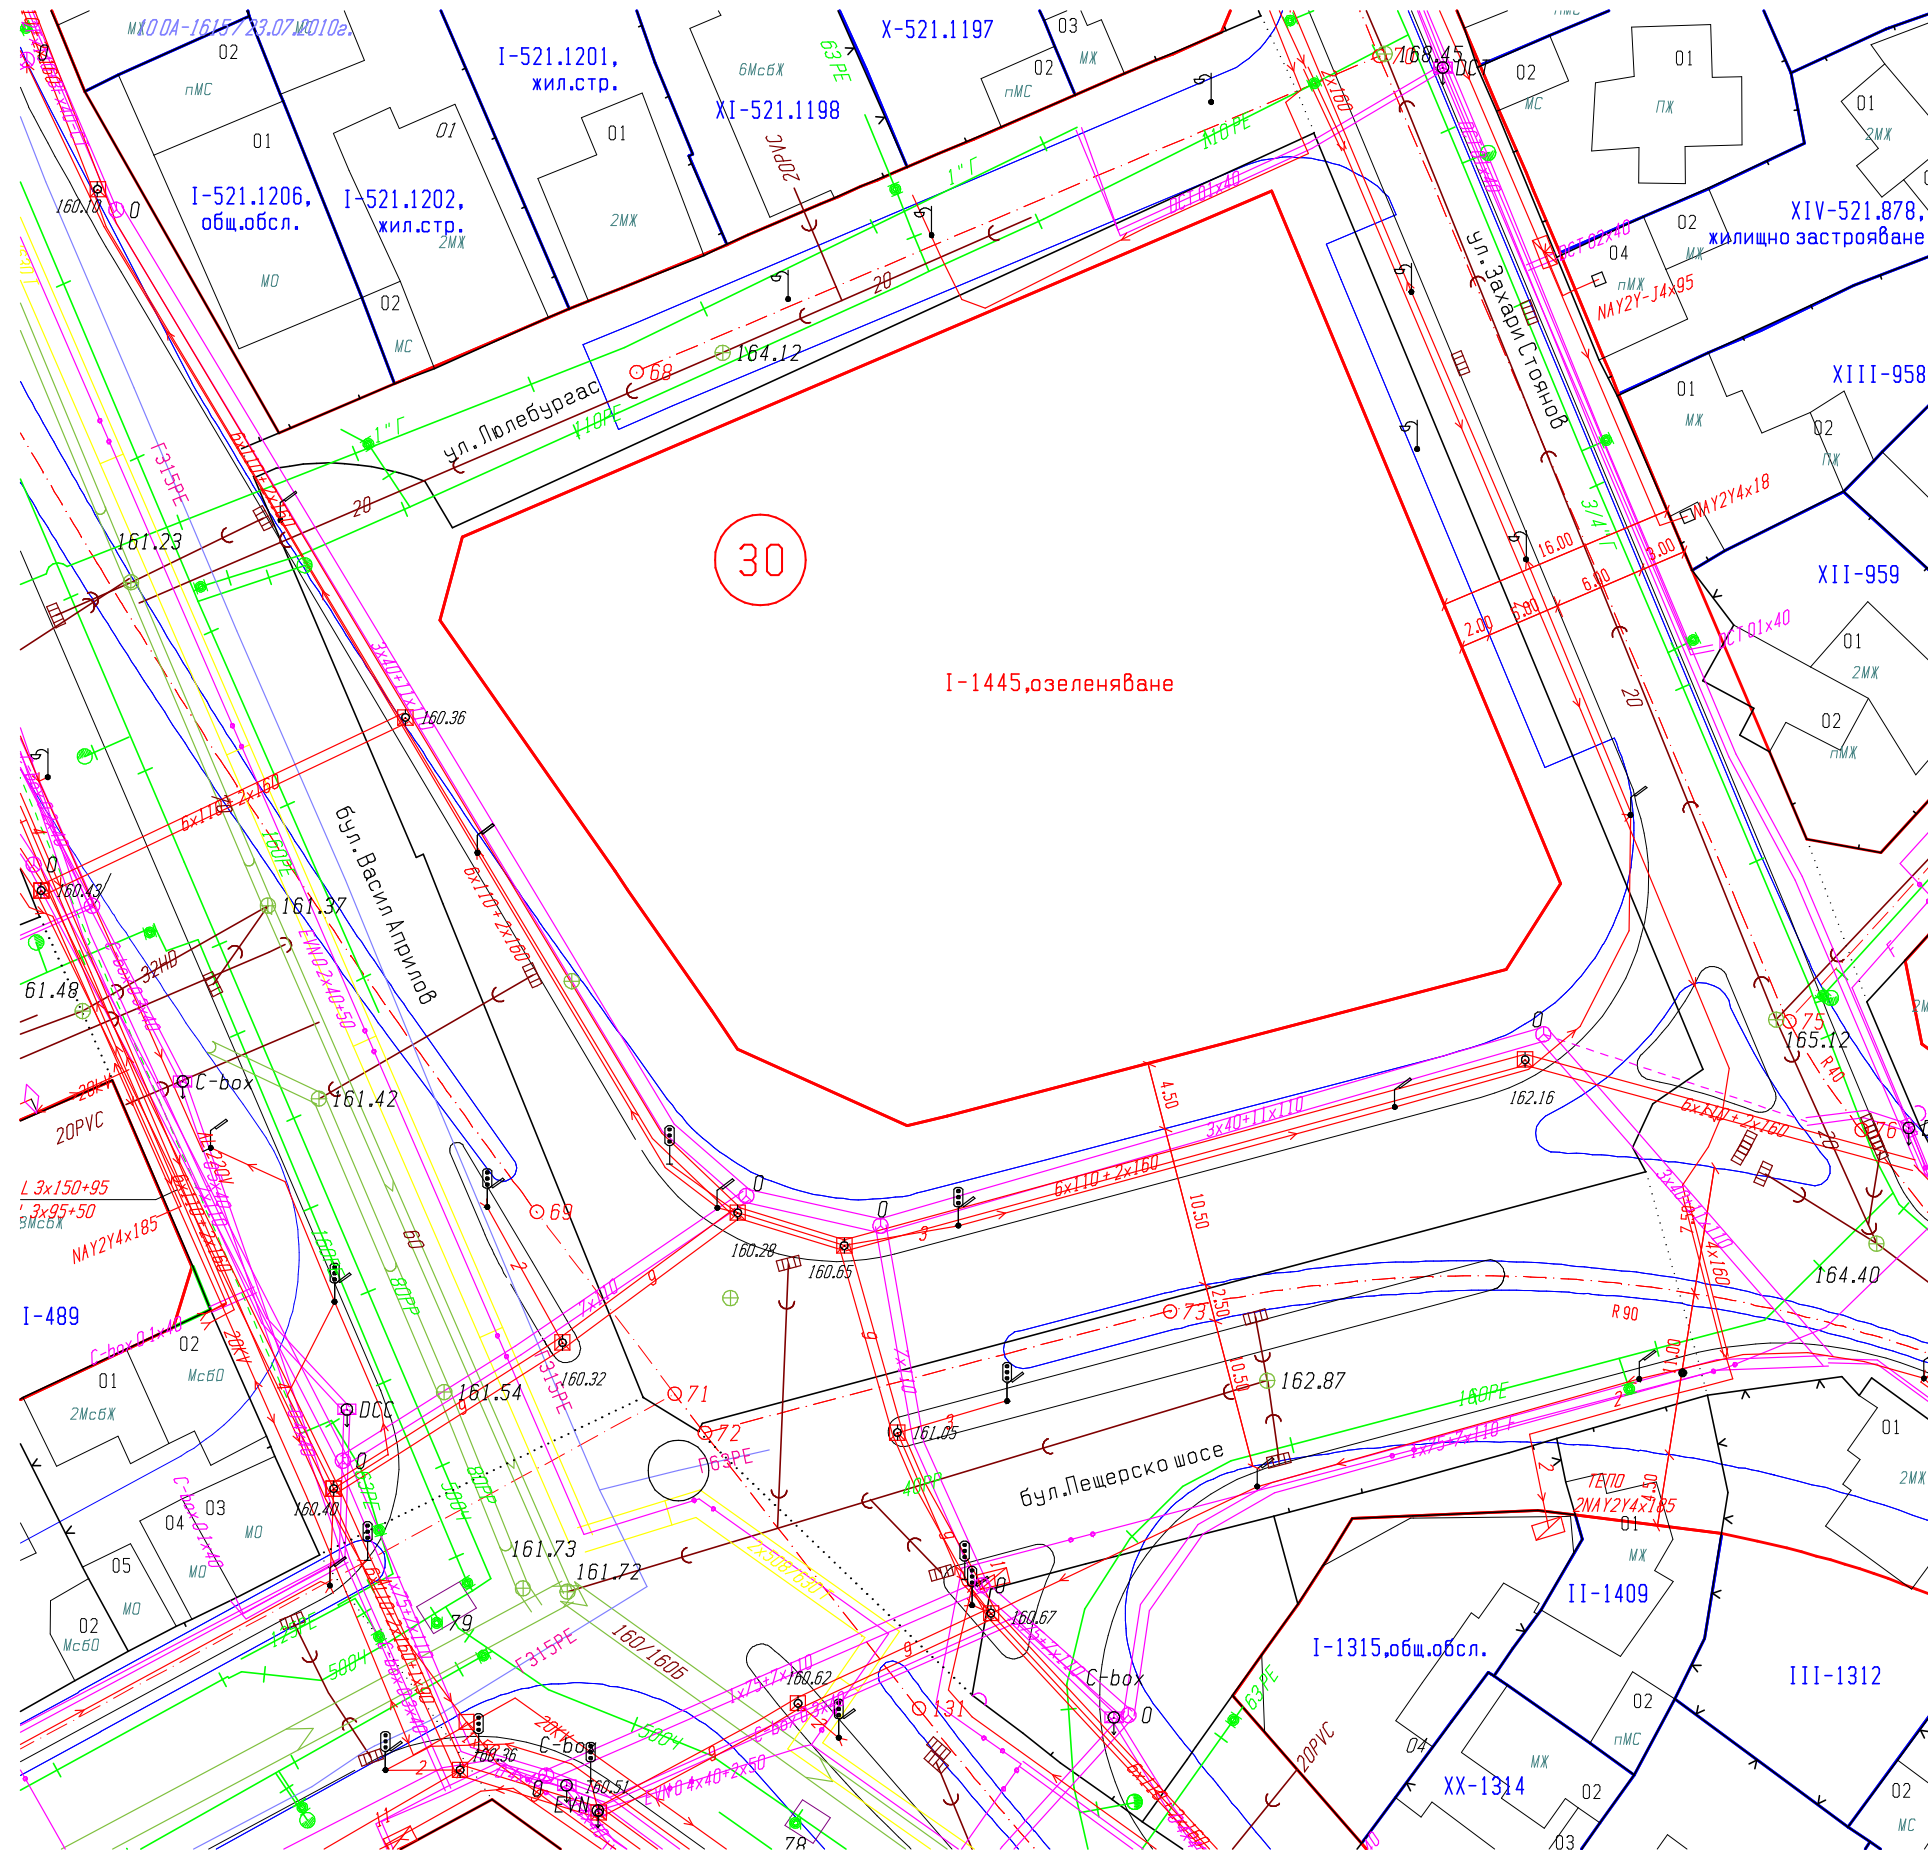

Комбинирано извлечение

от регуляционен план на кв. „Освобождение и Гео Милев”
одобрен с решение №172, взето с протокол №8 от 17.05.2007г.
на Общински съвет-Пловдив, кадастрална карта
одобрена със заповед №РД-1848 от 03.06.2009г.
на АГКК и подземен кадастър

М 1 : 500

Изготвено служебно от Район „Централен”